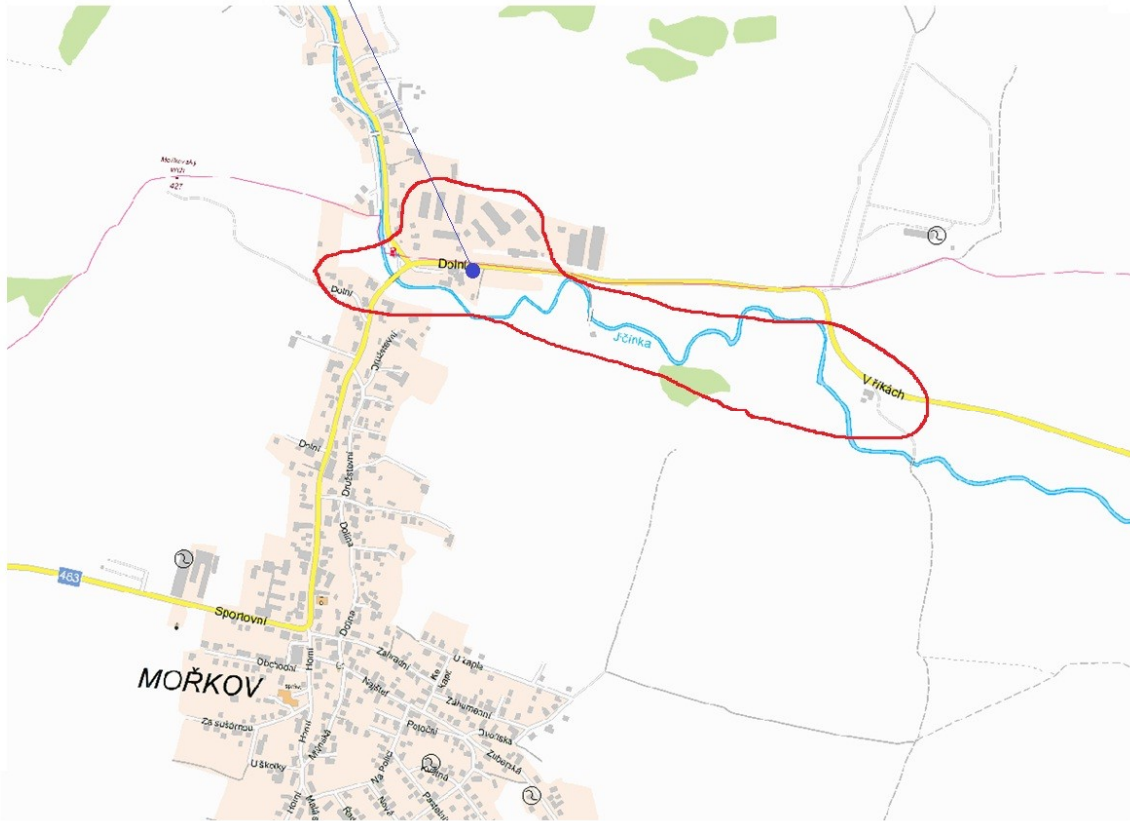

Dobrý den,

ČEZ Distribuce a.s. Vám v souladu se zákonem 458/2000 Sb. oznamuje, že z důvodu práce na vedení nízkého napětí bude přerušena dodávka elektrické energie pro:

část obce Mořkov a Životice u NJ vše z trafostanice NJ_5135 ZD

vypínání el.energie dne 18.6.2014 7:30 do 9:30 hod.

viz orientační mapa vypínání:

vypínání el.energie dne 18.6.2014 7:30 do 9:30 hod.
část obce Mořkov vše z trafostanice NJ_5135 ZD

a

část obce Mořkov vše z trafostanice NJ_5141 U školky

části ulic Horní, Malá strana, Mlýnská, Obchodní, Osvobození, Za sušárnou

vypínání el.energie dne 18.6.2014 od 12:30 do 15:00 hod.

viz orientační mapa vypínání:

vypínání el.energie dne 18.6.2014 od 12:30 do 15:00 hod.
část obce Mořkov vše z trafostanice NJ_5141 U školky